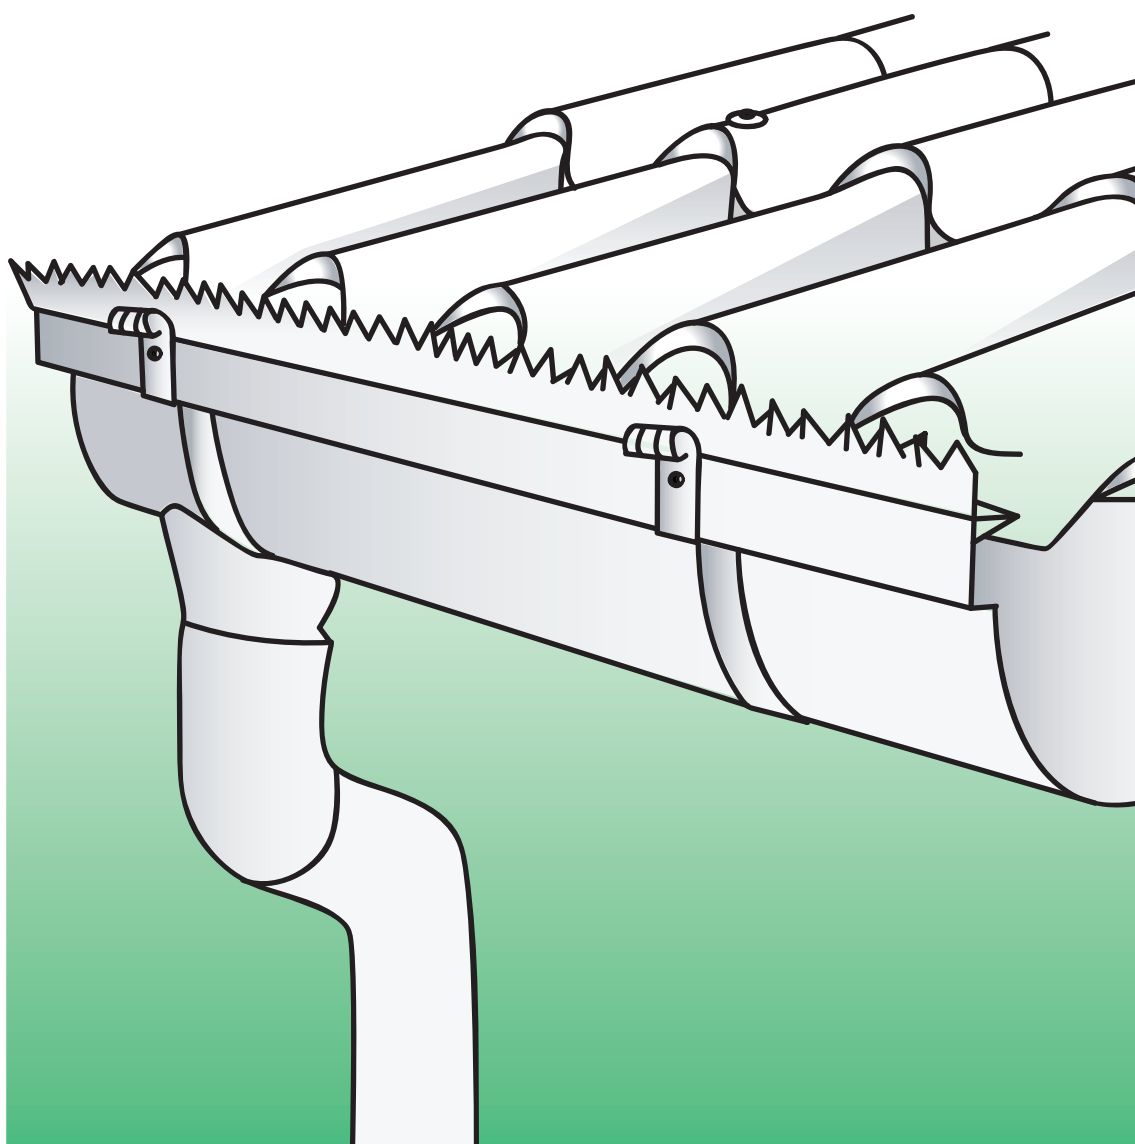

COLORE

LATTONERIA

COPERTURE
INDUSTRIALI

CANALIZZAZIONI

AMIANTO

MAGAZZINO

DEGANO

GRONDAIE-LAVORAZIONE LAMIERE E METALLI

Colori in barattolo

disponibile nei seguenti colori confezione da

testa di moro	1 Kg
testa di moro	5 Kg
bianco grigio	1Kg
bianco grigio	5 Kg
rosso siena	1 Kg
rosso siena	5 Kg
verde bandiera	1 Kg
verde foresta	1 Kg

Diluyente Nitrol

confezione da 20 litri

Colore spray per ritocchi

disponibile nei seguenti colori confezione da

testa di moro	400 ml.
bianco grigio	400 ml.
verde bandiera	400 ml.
verde foresta	400 ml.
rosso siena	400 ml.
blu genziana	400 ml.
ramato	400 ml.
rosso coppo	400 ml.
zinco	400 ml.
silver	400 ml.