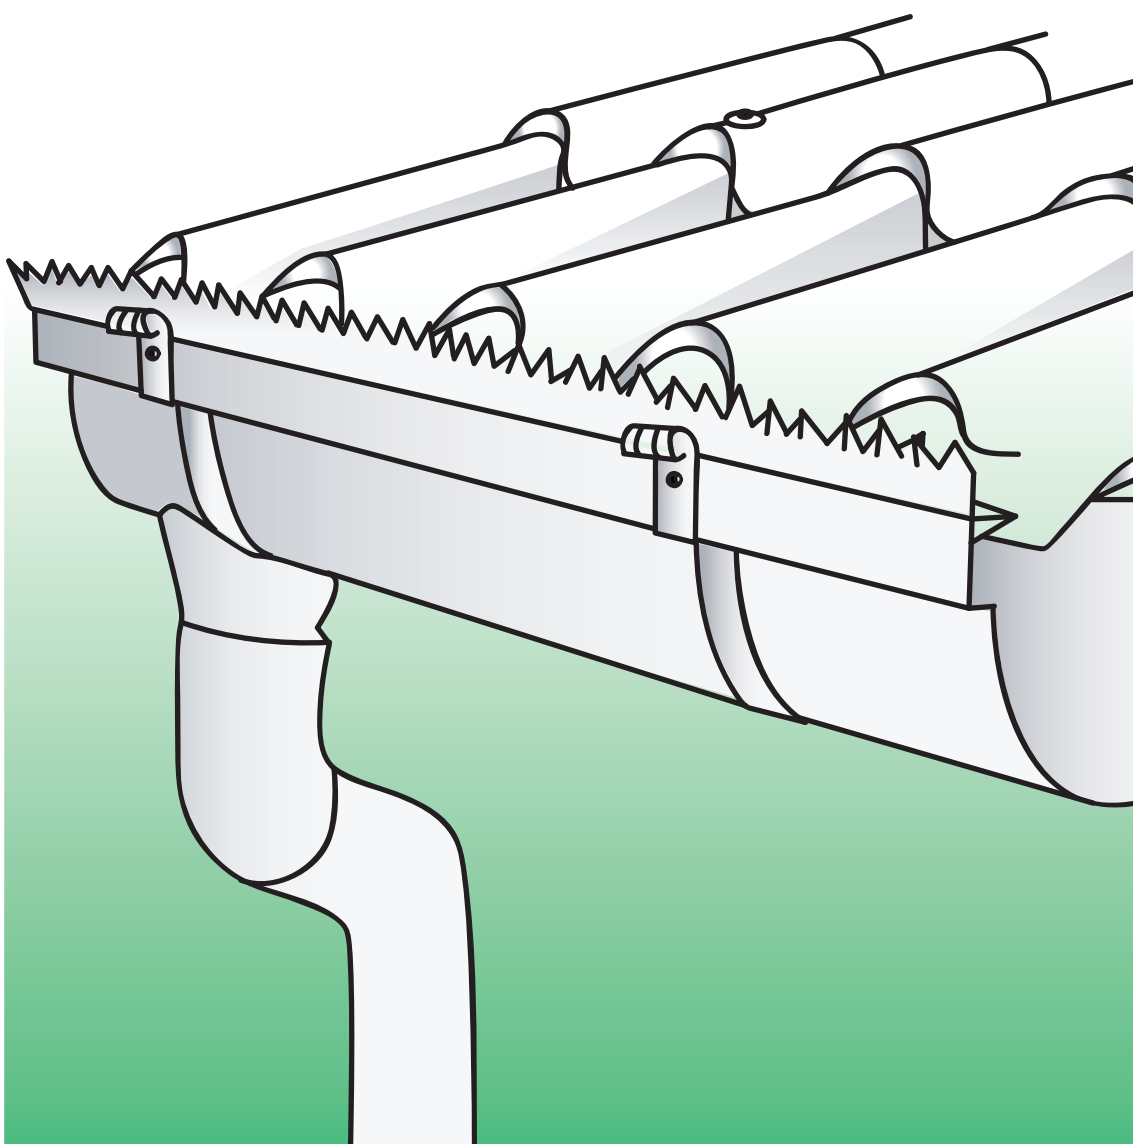

ACCESSORI PER TETTI E TERRAZZE

LATTONERIA

COPERTURE
INDUSTRIALI

CANALIZZAZIONI

AMIANTO

MAGAZZINO

DEGANO

GRONDAIE-LAVORAZIONE LAMIERE E METALLI

diam. 80

diam. 100

diam. 120

Bocchettoni in gomma a piastra

P/TERRAZZE T. 80

P/TERRAZZE T. 100

P/TERRAZZE T. 120

Prolunghe P/bocchettoni in gomma D. S-10

Bocchettoni angolari TPE

P/terrazze 10 x 10 45°

P/terrazze 10 x 10 90°

P/terrazze 10 x 6,5 90°

P/terrazze 10 x 6,5 45°

P/terrazze 8 x 8 90°

P/terrazze con codolo tondo diam. 75

P/terrazze con codolo tondo diam. 90